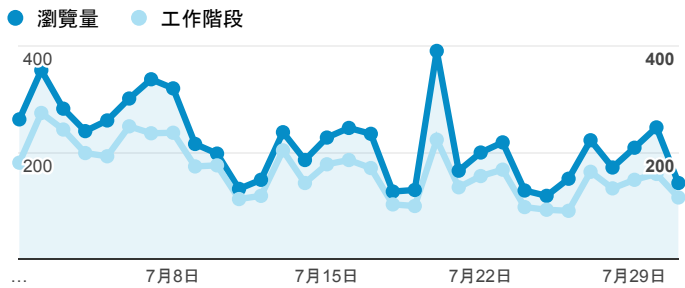

報表02_流量

2015年7月1日 - 2015年7月31日

所有工作階段
100.00%

瀏覽量和文件內容載入時間 (毫秒)

瀏覽量和造訪

瀏覽量和不重複瀏覽量

造訪和新造訪率 (依 服務供應商 分組)

服務供應商	工作階段	瀏覽量
taipei taiwan	2,359	3,107
panchiao taipei hsien taiwan	248	318
tamkang university	245	350
taiwan fixed network co. ltd.	243	329
taiwan mobile co. ltd.	231	280
chunghua telecom data communication business group	213	331
mobile business group	165	213
tfn media co. ltd.	154	198
kbro co. ltd.	137	177
(not set)	76	91

造訪和瀏覽量 (依 分享網址 分組)

分享網址	工作階段	瀏覽量
eportfolio.tku.edu.tw/	3,276	4,476
ep.tku.edu.tw/index_detail_share.aspx?id=537C19E76E8126BF	730	779
ep.tku.edu.tw/index_detail_share.aspx?id=0857AE920B259F8E	201	238
eportfolio.tku.edu.tw/intro_MISStudentInfo.aspx	160	250
eportfolio.tku.edu.tw/index_detail.aspx?category=17&sr v=3	55	93
eportfolio.tku.edu.tw/index_detail.aspx?category=8&sr v=3	40	53
ep.tku.edu.tw/	31	42
eportfolio.tku.edu.tw/index_detail.aspx?category=34&sr v=3	31	50
ep.tku.edu.tw/index.aspx	27	32
eportfolio.tku.edu.tw/index_detail.aspx?category=10&sr v=3	27	39