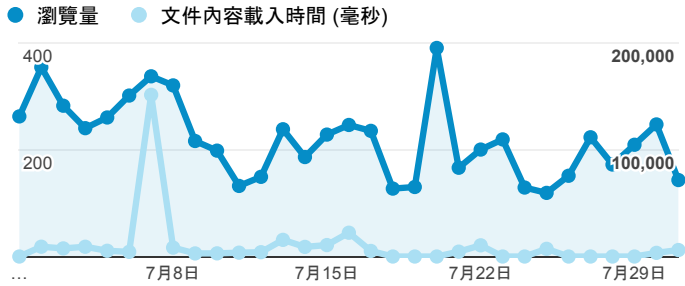

報表02_流量

2015年7月1日 - 2015年7月31日

所有工作階段
100.00%

瀏覽量和文件內容載入時間 (毫秒)

瀏覽量和造訪

瀏覽量和不重複瀏覽量

造訪和新造訪率 (依 服務供應商 分組)

服務供應商	工作階段	瀏覽量
taipei taiwan	2,359	3,107
panchiao taipei hsien taiwan	248	318
tamkang university	245	350
taiwan fixed network co. ltd.	243	329
taiwan mobile co. ltd.	231	280
chunghua telecom data communication business group	213	331
mobile business group	165	213
tfn media co. ltd.	154	198
kbro co. ltd.	137	177
(not set)	76	91

造訪和瀏覽量 (依 分享網址 分組)

分享網址	工作階段	瀏覽量
eportfolio.tku.edu.tw/	3,276	4,476
ep.tku.edu.tw/index_detail_share.aspx?id=537C19E76E8126BF	730	779
ep.tku.edu.tw/index_detail_share.aspx?id=0857AE920B259F8E	201	238
eportfolio.tku.edu.tw/intro_MISStudentInfo.aspx	160	250
eportfolio.tku.edu.tw/index_detail.aspx?category=17&sr v=3	55	93
eportfolio.tku.edu.tw/index_detail.aspx?category=8&sr v=3	40	53
ep.tku.edu.tw/	31	42
eportfolio.tku.edu.tw/index_detail.aspx?category=34&sr v=3	31	50
ep.tku.edu.tw/index.aspx	27	32
eportfolio.tku.edu.tw/index_detail.aspx?category=10&sr v=3	27	39