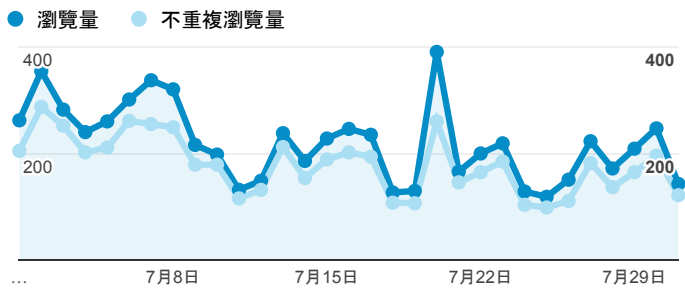

報表02_流量

2015年7月1日 - 2015年7月31日

所有工作階段
100.00%

瀏覽量和文件內容載入時間 (毫秒)

瀏覽量和造訪

瀏覽量和不重複瀏覽量

造訪和新造訪率 (依 服務供應商 分組)

服務供應商	工作階段	瀏覽量
taipei taiwan	2,359	3,107
panchiao taipei hsien taiwan	248	318
tamkang university	245	350
taiwan fixed network co. ltd.	243	329
taiwan mobile co. ltd.	231	280
chunghua telecom data communication business group	213	331
mobile business group	165	213
tfn media co. ltd.	154	198
kbro co. ltd.	137	177
(not set)	76	91

造訪和瀏覽量 (依 分享網址 分組)

分享網址	工作階段	瀏覽量
eportfolio.tku.edu.tw/	3,276	4,476
ep.tku.edu.tw/index_detail_share.aspx?id=537C19E76E8126BF	730	779
ep.tku.edu.tw/index_detail_share.aspx?id=0857AE920B259F8E	201	238
eportfolio.tku.edu.tw/intro_MISStudentInfo.aspx	160	250
eportfolio.tku.edu.tw/index_detail.aspx?category=17&sr v=3	55	93
eportfolio.tku.edu.tw/index_detail.aspx?category=8&sr v=3	40	53
ep.tku.edu.tw/	31	42
eportfolio.tku.edu.tw/index_detail.aspx?category=34&sr v=3	31	50
ep.tku.edu.tw/index.aspx	27	32
eportfolio.tku.edu.tw/index_detail.aspx?category=10&sr v=3	27	39